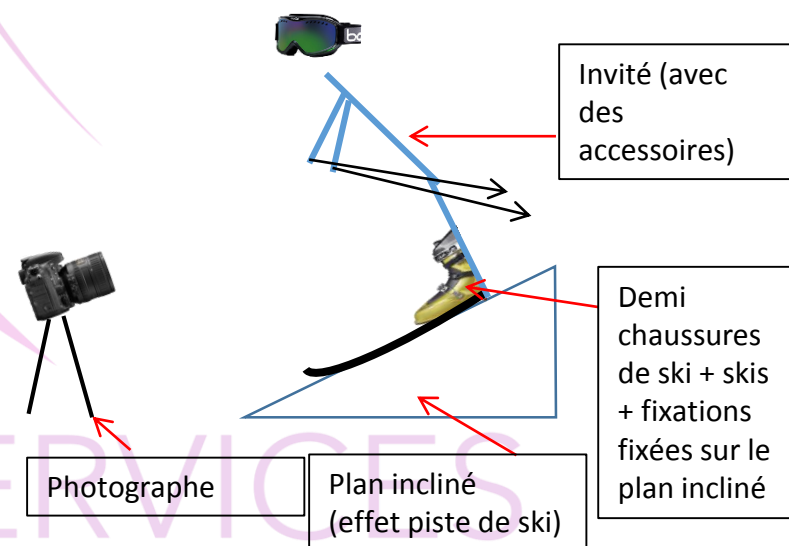

## - Le photocall traditionnelle :

Bache de 240cm x 240 cm sur un support réglable avec un montage et un démontage simple.

Autres dimensions possibles.

Possibilité de mettre en place votre propre photo ou montage photo (minimum 300dpi) 10 jours de fabrication.

## - Le photocall « Tout schuss »:

Mise en scène originale des invités sur une fausse piste de ski. Les convives n'auront qu'à se grimer et choisir leurs accessoires pour rendre la scène inédite !

Nous mettons en place un plan incliné effet piste de ski avec de la fausse neige. Sur celui-ci seront fixés une paire de skis avec des fixations ainsi qu'une paire de chaussures de ski coupées en deux. La demi chaussure de ski permet une installation rapide des invités qui n'auront pas besoin de mettre ou d'enlever leur chaussures...